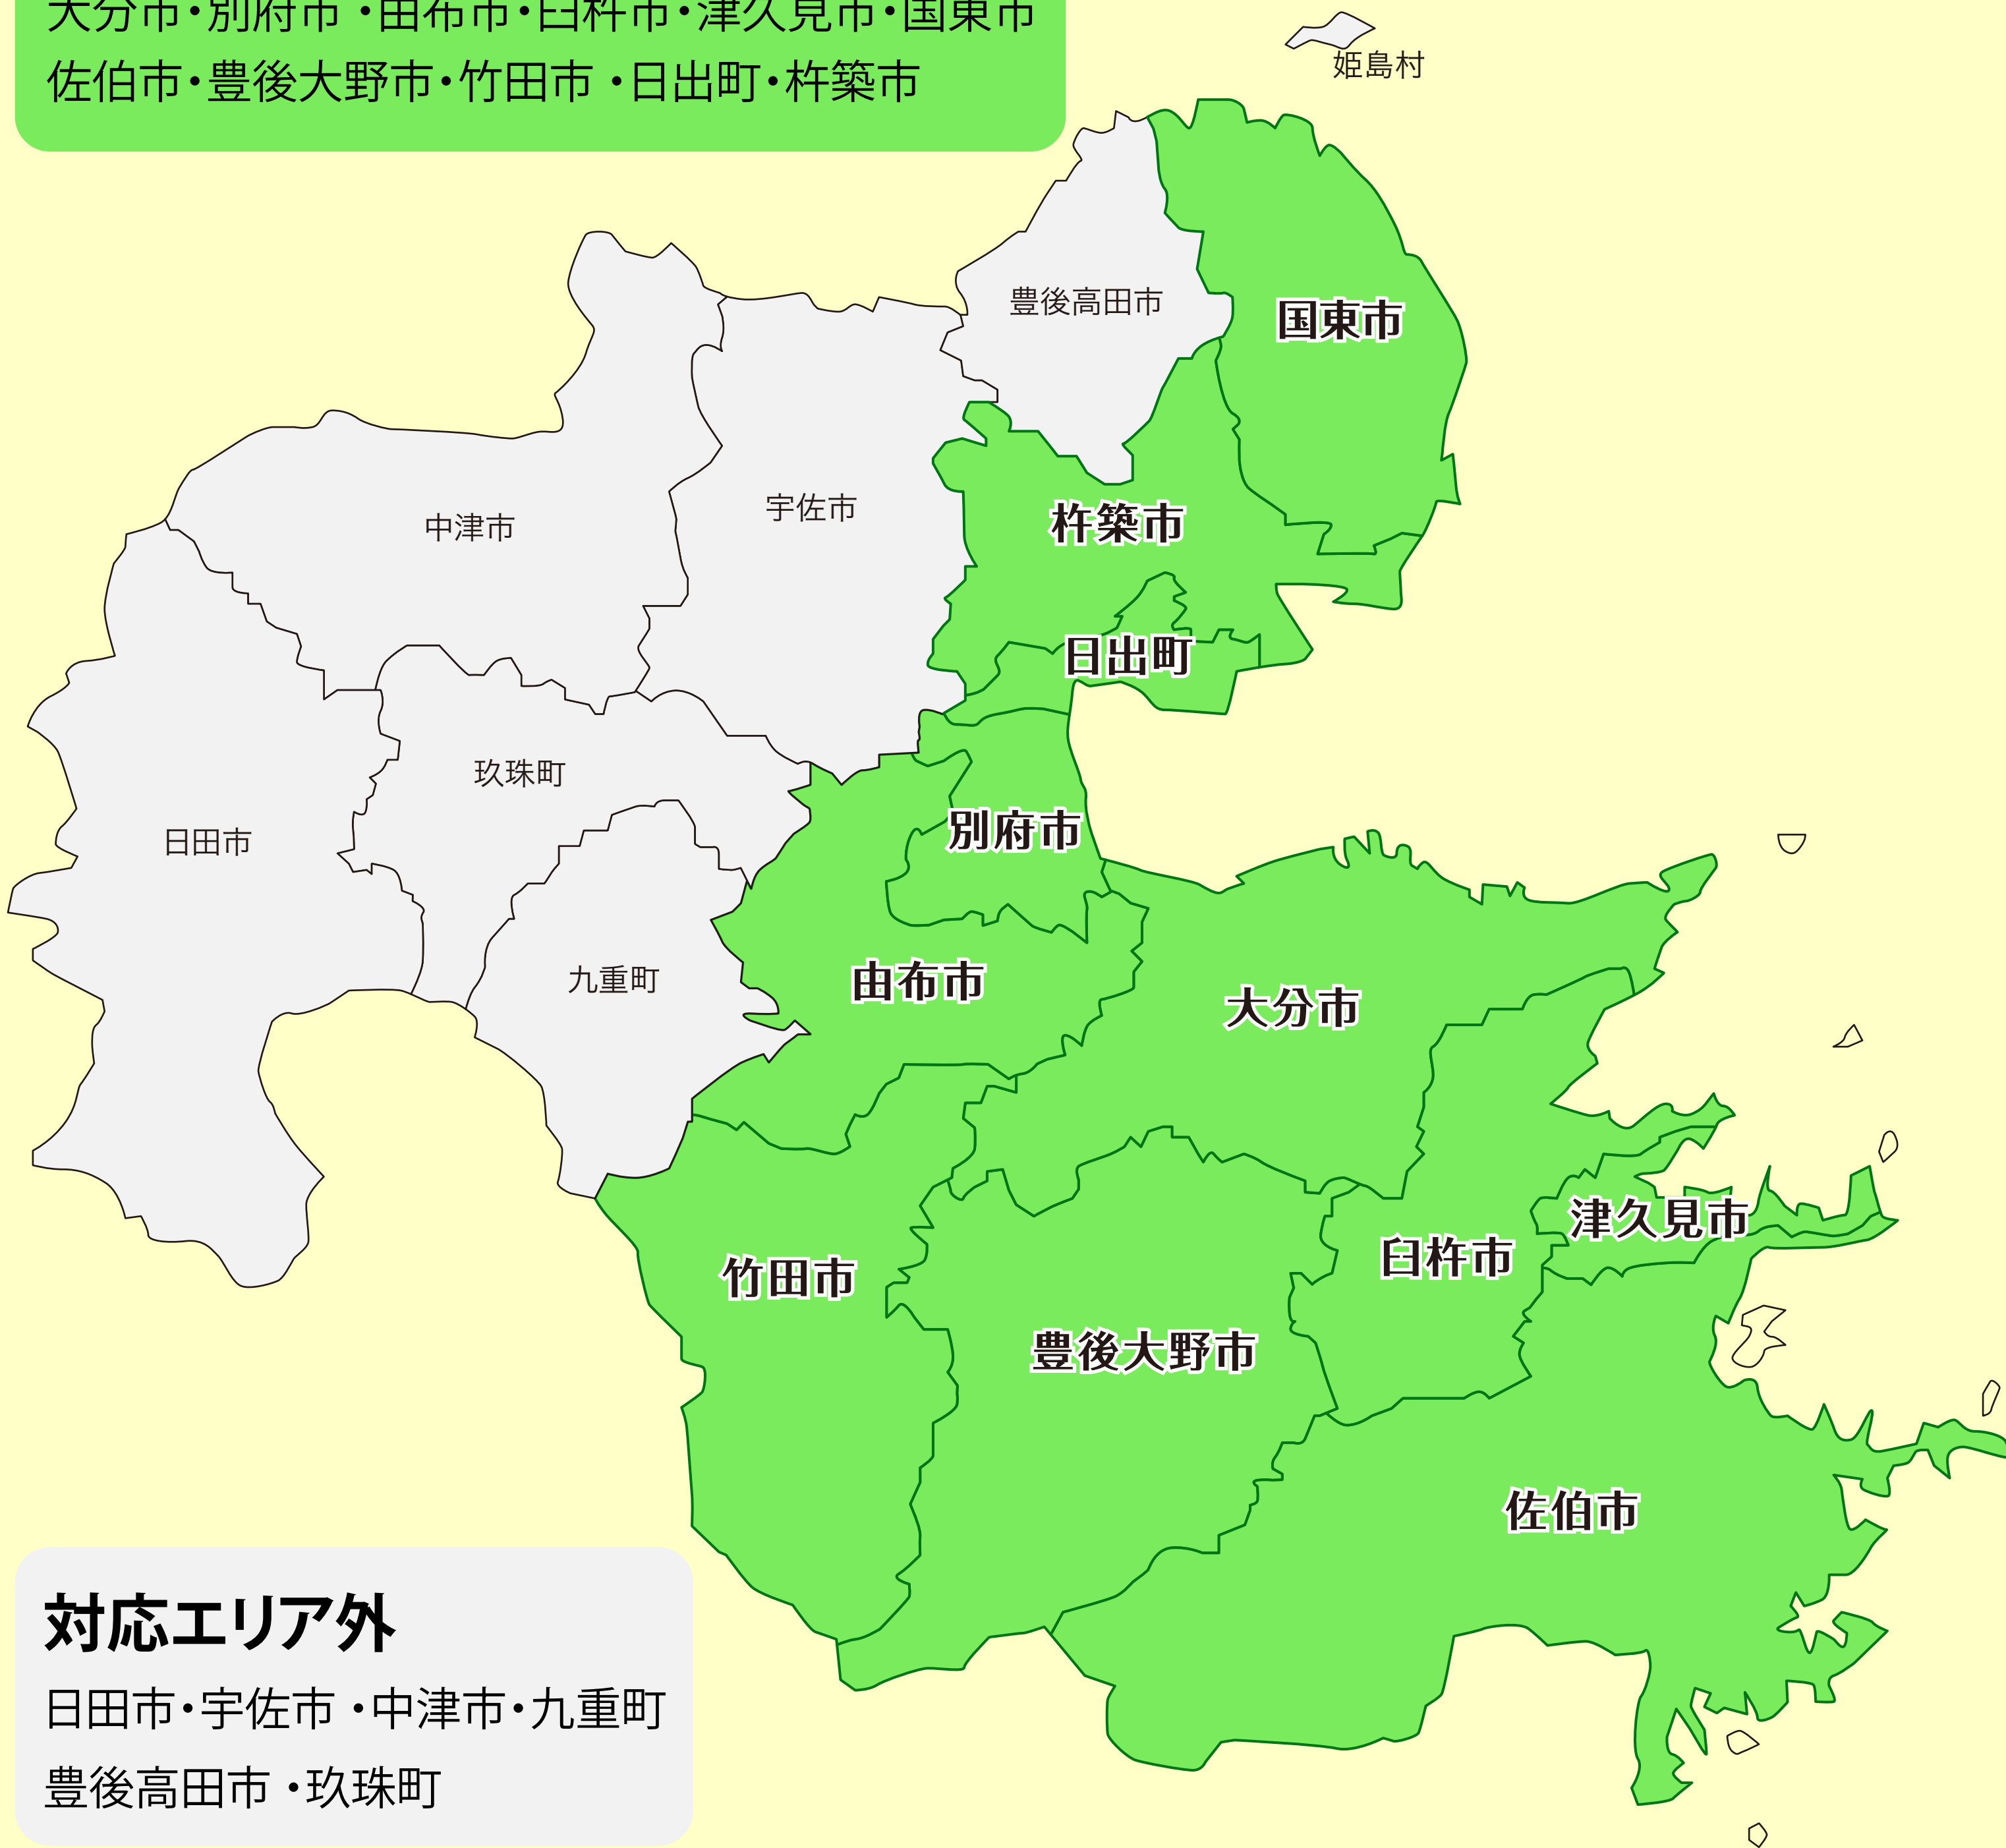

対応エリア

大分市・別府市・由布市・臼杵市・津久見市・国東市
佐伯市・豊後大野市・竹田市・日出町・杵築市

対応エリア外

日田市・宇佐市・中津市・九重町
豊後高田市・玖珠町