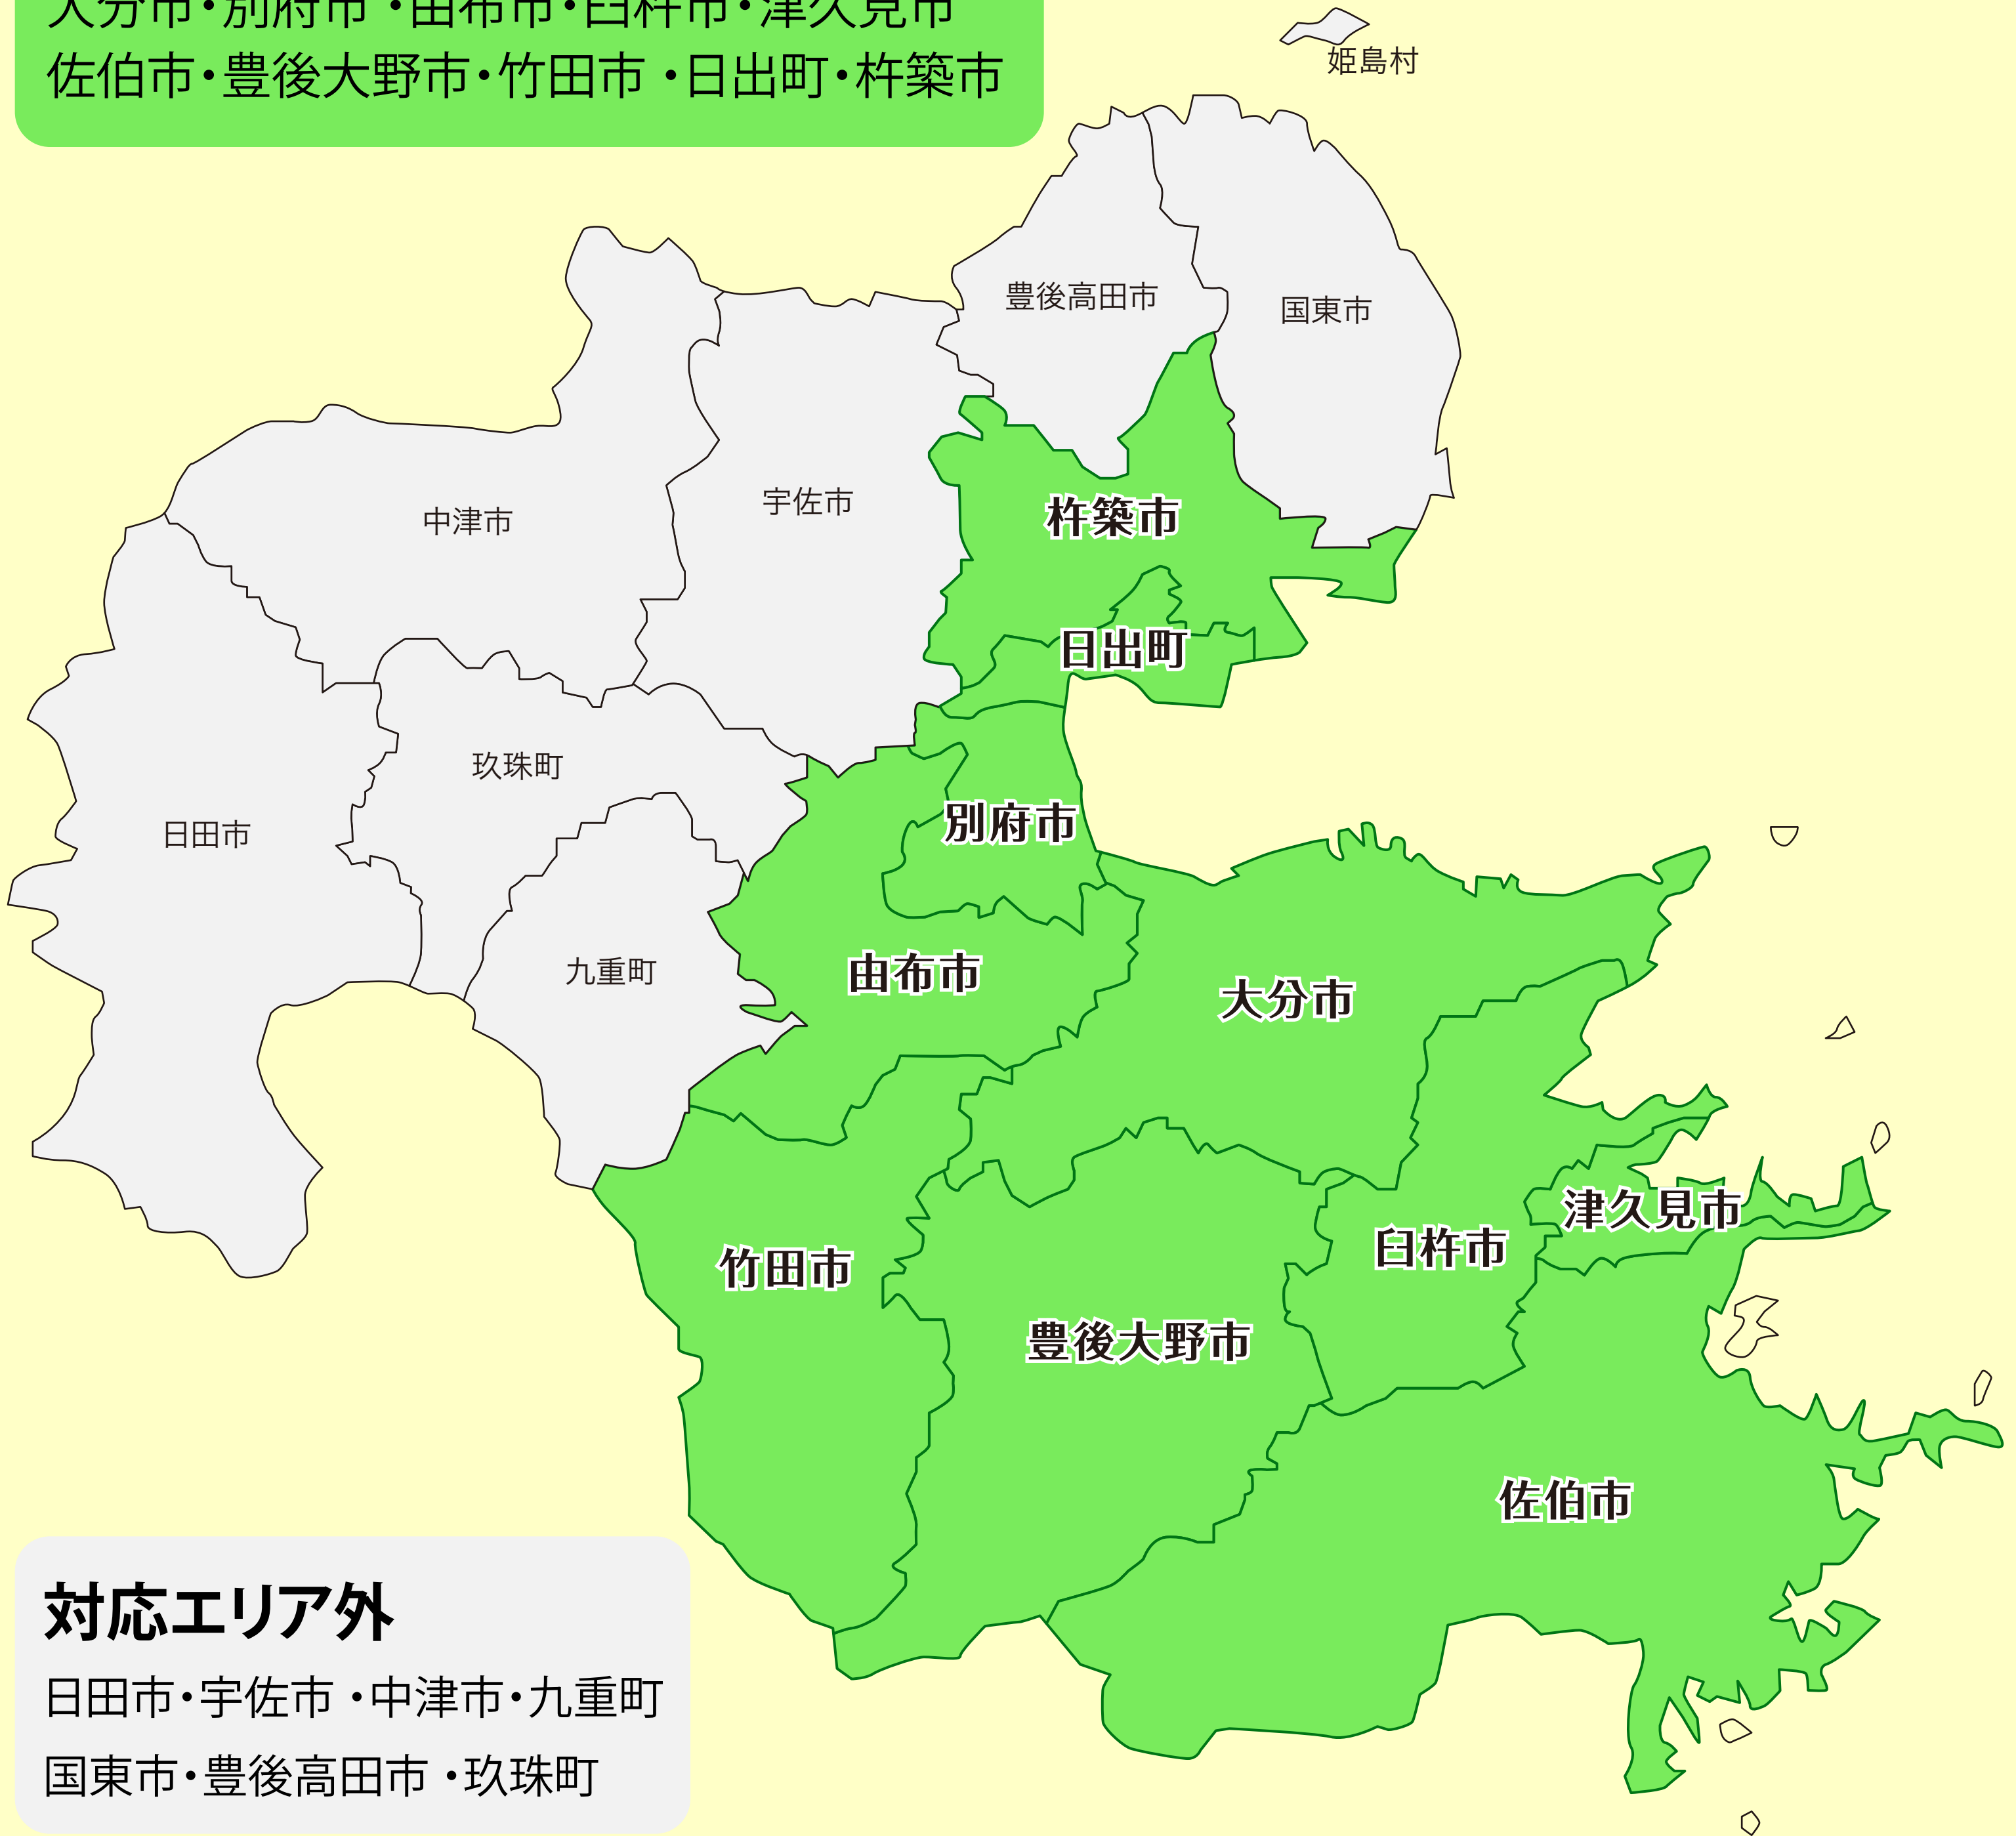

対応エリア

大分市・別府市・由布市・臼杵市・津久見市
佐伯市・豊後大野市・竹田市・日出町・杵築市

対応エリア外

日田市・宇佐市・中津市・九重町
国東市・豊後高田市・玖珠町